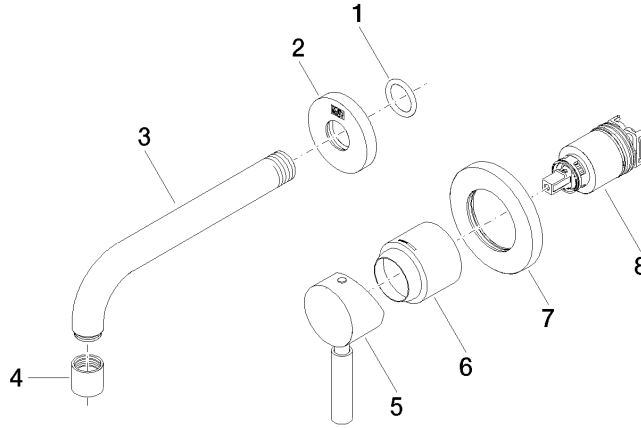

Lista de piezas de recambios

Nº	Número de artículo	Denominación	Cantidad de montaje	Plazo de entrega
1	90 14 10 026 00 90	sello	1	2
2	09 27 22 503-00	roseta	1	10
3	04 28 22 115 10-00	caño	1	10
4	90 23 01 019 00-00	mezclador de aire	1	10
5	90 20 62 040 00-00	manilla	1	10
6	09 11 02 522-00	funda	1	10
7	90 27 62 011 00-00	roseta	1	10
8	90 15 05 064 01 90	cartucho	1	2