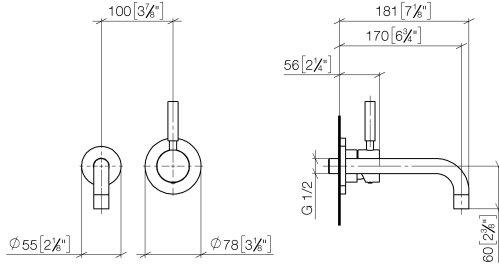

## EDITION PRO Monomando mural de lavabo sin válvula - Cromo

36 810 626

- Saliente 170 mm
- Caño rígido
- Aireador redondo
- Diámetro del orificio caño 37 mm
- Diámetro del orificio batería monomando 57 mm
- Roseta para el caño de salida Ø 55mm
- Roseta para la batería Ø 78mm
- Caudal máx. 7 l/min
- Sin plomo

### Complementos necesarios

**EDITION PRO Batería monomando de pared empotrada mando a la derecha -** 35 870 970 90

- Profundidad de montaje mín. 80 mm
- Profundidad de montaje máx. 95 mm

## EDITION PRO Monomando mural de lavabo sin válvula - Cromo

36 810 626

mm [inches]